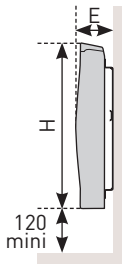

BILBAO DIGITAL VERTICAL

INFOS LOGISTIQUES

► **Un emballage renforcé** pour éviter tout type de choc lors du transport sur le chantier.