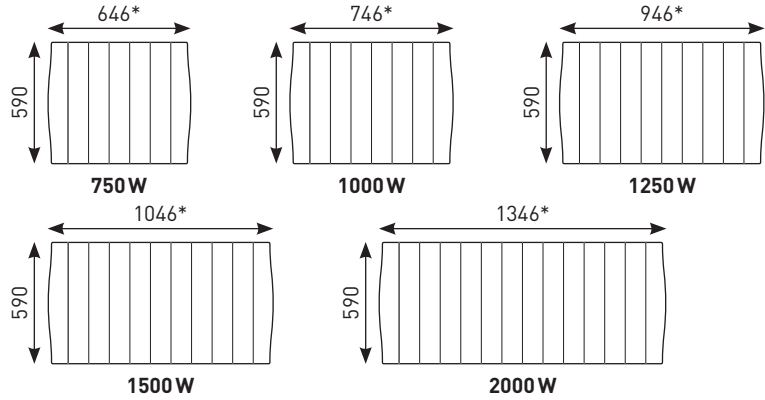

BILBAO HORIZONTAL / BILBAO DIGITAL HORIZONTAL

* Ajouter 48 mm pour Bilbao Digital horizontal.