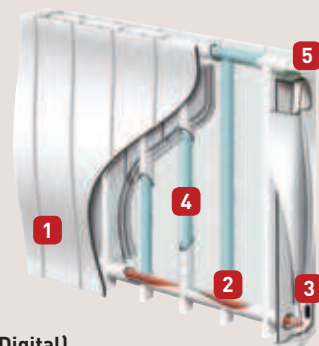

* Uniquement sur Bilbao Digital.

INSTALLATION

- ▶ **Pose simplifiée** : le support mural en forme de H vous sert de gabarit de pose.

- 1 Éléments en aluminium
- 2 Thermoplongeur sur toute la largeur du produit
- 3 Récepteur de programmation Pass Program
- 4 Thermofluide : huile minérale haute performance
- 5 Commande digitale (uniquement Bilbao Digital)

Dimensions (mm)

BILBAO DIGITAL VERTICAL

BILBAO HORIZONTAL / BILBAO DIGITAL HORIZONTAL

* Ajouter 48 mm pour Bilbao Digital horizontal.

Cotes d'encombrement

BILBAO HORIZONTAL / BILBAO DIGITAL HORIZONTAL

BILBAO DIGITAL VERTICAL