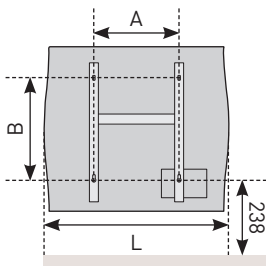

Cotes d'encombrement

BILBAO HORIZONTAL / BILBAO DIGITAL HORIZONTAL