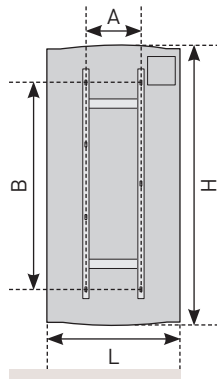

BILBAO DIGITAL VERTICAL