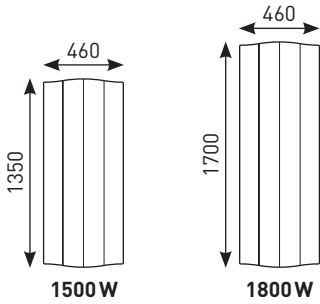

Dimensions (mm)

BILBAO DIGITAL VERTICAL