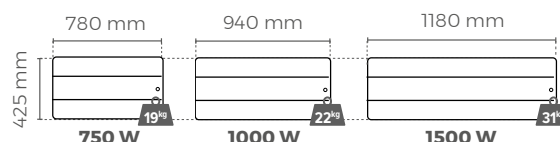

MODÈLES BAS

BLANC	00N3092SEFS	00N3093SEFS	00N3095SEFS
ANTHRACITE	00N3092SEHS	00N3093SEHS	00N3095SEHS