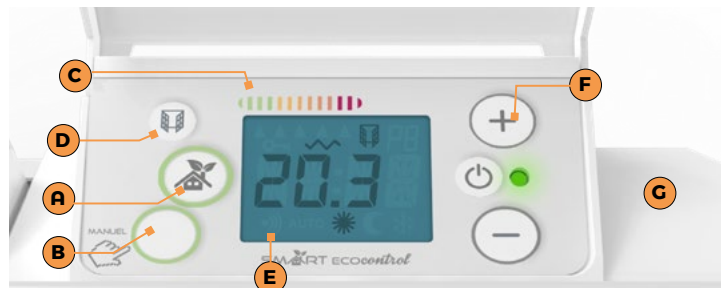

Radiateur Fonte active à inertie dynamique

BOÎTIER DE COMMANDES

Connectez ce radiateur avec le module

Muller Intuitiv
with
NETATMO

- Confort Intelligent grâce aux algorithmes Muller Intuitiv learning.
- Plannings de chauffe ajustables en degré pièce par pièce.
- Pilotable par la voix & par Smartphone.
- Suivre ses consommations en kW/h et €.
- Les modules plug'n play s'installent en quelques minutes.

- A** Touche "favoris" automatique
- B** Touche "manuel"
- C** Indicateur comportemental
- D** Détection de fenêtre ouverte
- E** Détection de présence/absence
- F** Réglage de la température
- G** Fourreau du module Muller Intuitiv with Netatmo