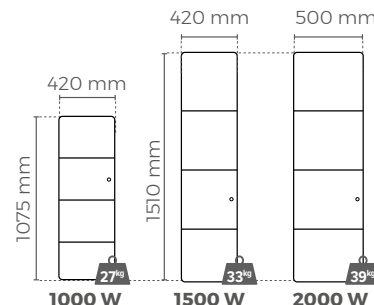

MODÈLES VERTICAUX

BLANC	00N3083SEFS	00N3085SEFS	00N3087SEFS
ANTHRACITE	00N3083SEHS	00N3085SEHS	00N3087SEHS

Notice d'utilisation à télécharger sur www.noirot.fr

* Modèles horizontal, bas : NF électricité

Votre revendeur :

Noirot
www.noirot.fr

107, boulevard Ney - 75883 Paris Cedex 18
Tél. : 01 53 06 27 00 - Fax : 01 42 29 66 05