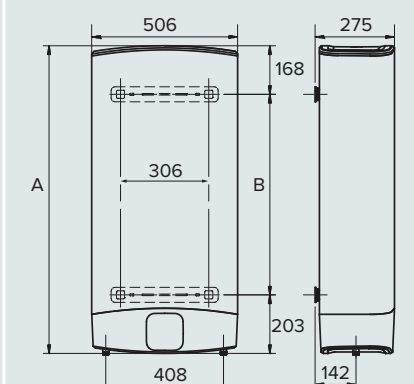

PERFORMANCES

Type		Multi-position (V/H)		
Capacité	l	45	65	80
Classe d'efficacité énergétique pour le chauffage de l'eau		B	B	B
Profil de soutirage déclaré		M	M	M
Tension	V	230 mono		
Puissance maxi	W	1500		
Temps de chauffe d'une cuve	h	0h45	1h10	1h30
Temps de chauffe total (deux cuves)	h	1h30	2h20	3h00
Production d'eau chaude à 40°C (V40)	l	80	125	156
Température maximum de chauffe	l	80°C		
Cuve		Deux cuves cylindrique émaillées en acier		
Élément chauffant		Deux résistances blindée en acier émaillé 1500W + 1500W (fonctionnement séparé)		
Protection anti-corrosion		Anode en magnésium		
Dimensions (l x p x h)	mm	506x275x776	506x275x1066	506x275x1251
Poids	kg	22	27	32
Référence commerciale		3623377	3626156	3626157

Tubes en G1/2 (15/21).