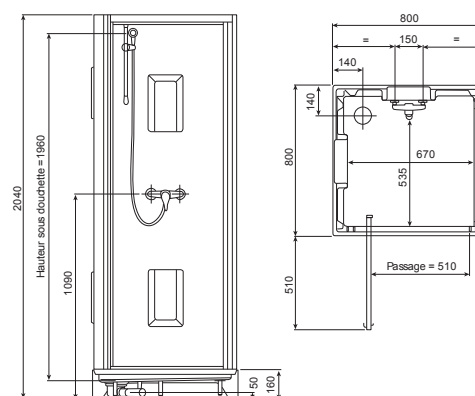

## MONTAGE SANS SILICONE

Porte pivotante en verre sécurit transparent 4mm  
à fermeture magnétique.  
Receveur avec tablier d'inspection et pieds réglable.  
Finition : blanc  
Panneaux en polystyrène thermoformé, anti-choc et  
anti-UV.  
4 emplacements porte-flacons/ savon/ éponge.  
Profilé laqué blanc.

Livré avec bonde ø90.  
Livré avec mitigeur mécanique,  
douchette multijets et flexible

Dim. bac

80 x 80cm

Réf.

88500