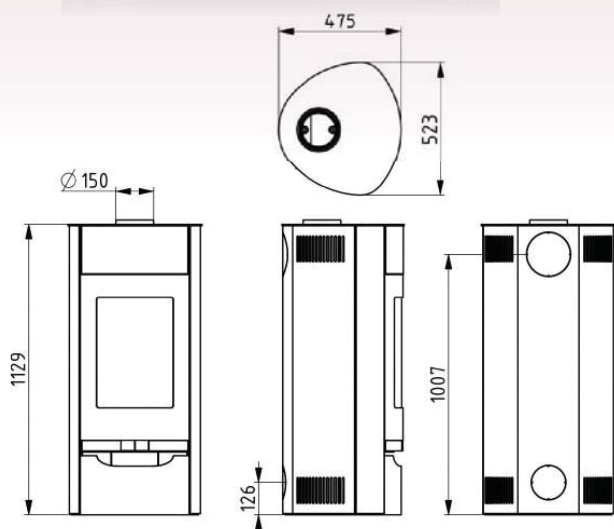

PANDORA

C077AZ

flamme
VERTE

Le label
du chauffage
au bois

7*

DESIGN :

- Lignes épurées
- Grande vision de la flamme
- Façade plein verre sérigraphié

TECHNIQUE :

- Flux d'air canalisés
- Système vitre propre
- Prise d'air raccordable sur l'extérieur

UTILISATION :

- Compartiment pour ranger des accessoires
- Réglage indépendant des arrivées d'air primaire et secondaire
- Cendrier facilement extractible

PERFORMANCES TECHNIQUES

PUISSANCE	6 kW
RENDEMENT	81 %
CO À 13% DE O2	0,08 %
POUSSIÈRES	28 mg / Nm³
INDICE DE PERFORMANCE	0,5
ÉLIGIBLE AU CRÉDIT IMPÔT 2017	oui
PRISE D'AIR RACCORDABLE SUR L'EXTÉRIEUR	oui - Ø 100 mm
TAILLE DES BÔCHES	33 cm
DIAMÈTRE DE BUSE	150 mm
SORTIE DES FUMÉES	arrière / dessus
TEMPÉRATURE DES FUMÉES	290° C
TIRAGE DU CONDUIT DE FUMÉES	12 Pa
DÉBIT MASSIQUE DES FUMÉES	6,5 g/s
POIDS	170 kg
GARANTIE	2 ans
NORME	EN 13240

COLORIS

■ NOIR C077AZ.06