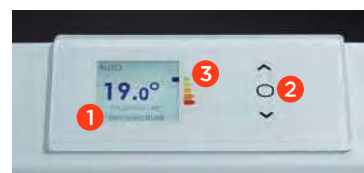

COMMANDE DIGITALE

1. 1 Écran digital
2. 2 Accès au Menu et Réglages
3. 3 Indicateur de consommation